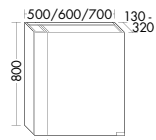

Spiegelschränke mit innovativer Lichtsteuerung und LED-Flächenbeleuchtung

Spiegelschränke mit innovativer Lichtsteuerung und LED-Flächenbeleuchtung inkl. LED-Waschtischbeleuchtung

Spiegelschränke Modular/Spiegelschränke Modular inkl. LED-Waschtischbeleuchtung*

SS251

Leuchtspiegel mit innovativer Lichtsteuerung und LED-Flächenbeleuchtung

Leuchtspiegel Modular/Cube/LED-Ergänzungsspot