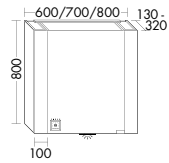

Spiegelschränke mit innovativer Lichtsteuerung und LED-Flächenbeleuchtung

Spiegelschränke mit innovativer Lichtsteuerung und LED-Flächenbeleuchtung inkl. LED-Waschtischbeleuchtung

SS267

Spiegelschränke Modular/Spiegelschränke Modular inkl. LED-Waschtischbeleuchtung*

Leuchtspiegel mit innovativer Lichtsteuerung und LED-Flächenbeleuchtung

Leuchtspiegel Modular/Cube/LED-Ergänzungsspot