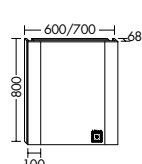

Spiegelschränke mit innovativer Lichtsteuerung und LED-Flächenbeleuchtung

Spiegelschränke mit innovativer Lichtsteuerung und LED-Flächenbeleuchtung inkl. LED-Waschtischbeleuchtung

Spiegelschränke Modular/Spiegelschränke Modular inkl. LED-Waschtischbeleuchtung*

Leuchtspiegel mit innovativer Lichtsteuerung und LED-Flächenbeleuchtung

SP217

Leuchtspiegel Modular/Cube/LED-Ergänzungsspot