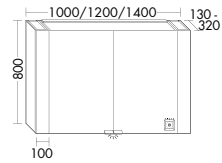

Spiegelschränke mit innovativer Lichtsteuerung und LED-Flächenbeleuchtung

Spiegelschränke mit innovativer Lichtsteuerung und LED-Flächenbeleuchtung inkl. LED-Waschtischbeleuchtung

SS268

Spiegelschränke Modular/Spiegelschränke Modular inkl. LED-Waschtischbeleuchtung*

Leuchtspiegel mit innovativer Lichtsteuerung und LED-Flächenbeleuchtung

Leuchtspiegel Modular/Cube/LED-Ergänzungsspot