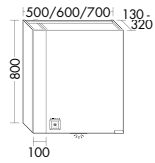

Spiegelschränke mit innovativer Lichtsteuerung und LED-Flächenbeleuchtung inkl. LED-Waschtischbeleuchtung

SS266