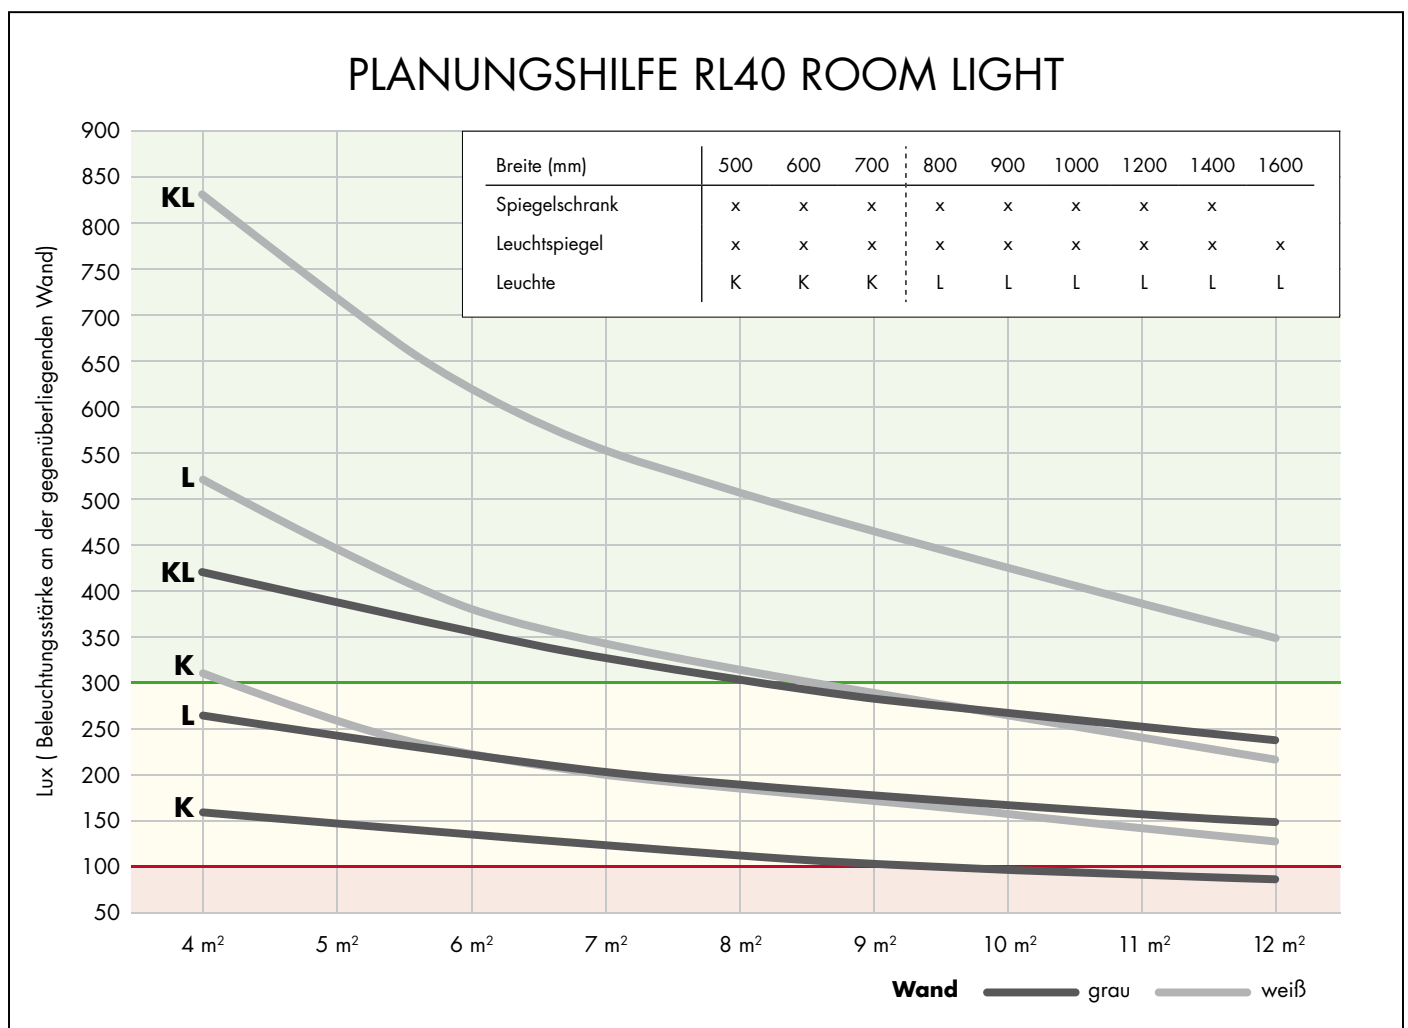

Bei weißen, geraden Wänden und einer Badgröße von bis zu 9 m² reicht das Raumlicht am Spiegelschrank als einzige Lichtquelle vollkommen aus. Bei größeren Räumen oder einer Wandfarbe wie etwa Grau gibt die Tabelle Auskunft, welche Leuchtenlänge am Spiegelschrank benötigt wird, um das Bad optimal zu beleuchten.

TABELLE FÜR DIE RAUMPLANUNG

K = Kurze Leuchte (465 mm) L = Lange Leuchte (765 mm) KL = Kurze und lange Leuchte