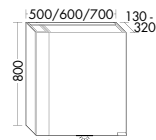

Spiegelschränke mit innovativer Lichtsteuerung und LED-Flächenbeleuchtung

Spiegelschränke mit innovativer Lichtsteuerung und LED-Flächenbeleuchtung inkl. LED-Waschtischbeleuchtung

Spiegelschränke Modular/Spiegelschränke Modular inkl. LED-Waschtischbeleuchtung*

SS261*

Leuchtspiegel mit innovativer Lichtsteuerung und LED-Flächenbeleuchtung

Leuchtspiegel Modular/Cube/LED-Ergänzungsspot