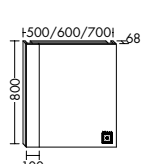

**SS011**

**SS251**

**SS261\***

Leuchtspiegel mit innovativer Lichtsteuerung und LED-Flächenbeleuchtung

**SP216**

**SP217**

**SP218**

Leuchtspiegel Modular/Cube/LED-Ergänzungsspot