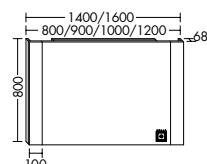

Spiegelschränke mit innovativer Lichtsteuerung und LED-Flächenbeleuchtung

Spiegelschränke mit innovativer Lichtsteuerung und LED-Flächenbeleuchtung inkl. LED-Waschtischbeleuchtung

Spiegelschränke Modular/Spiegelschränke Modular inkl. LED-Waschtischbeleuchtung*

Leuchtspiegel mit innovativer Lichtsteuerung und LED-Flächenbeleuchtung

SP218

Leuchtspiegel Modular/Cube/LED-Ergänzungsspot