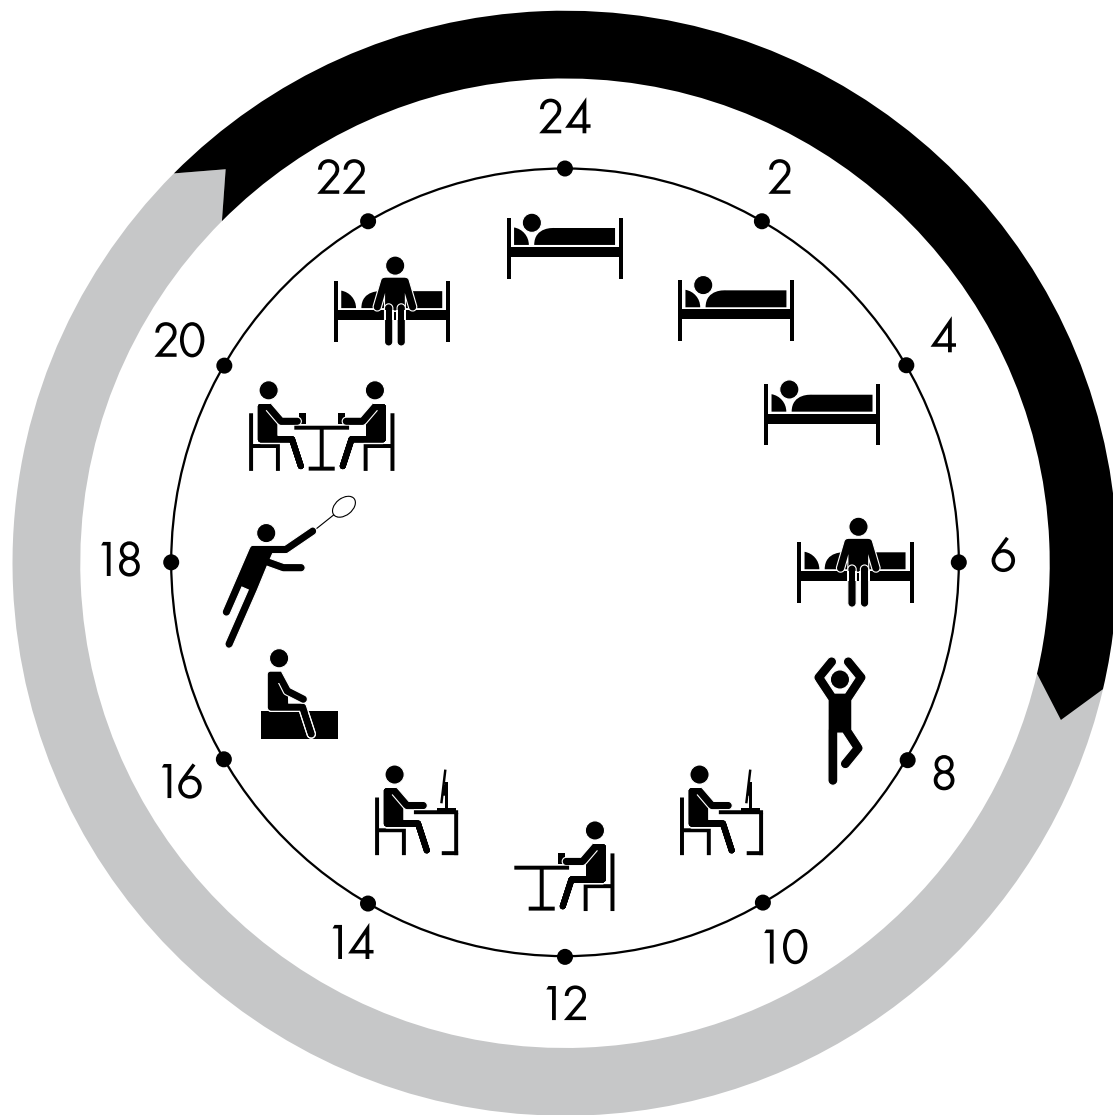

## DIE SYMBOLERKLÄRUNG

**AKTIVIERUNG**

**ENTSPANNUNG**

**GRUND**

**PFLEGE**

**LICHTFARBE  
WARM / KALT**

**LADEFUNKTION**

Die sechste Seite des RL40 Cube bildet die Ladefunktion ab und ist am burghbad-Logo zu erkennen. Weist das Logo nach oben lädt sich der Akku im Würfel auf der Ladestation auf. Der Cube ist ideal als Ergänzung zu der Sensorfläche direkt am Spiegelschrank. Er ist handlich und an jedem Ort einsetzbar, etwa von der Badewanne aus. Und er ist groß genug, nicht verloren zu gehen. Die klaren Symbole sind gut sichtbar und lassen sich einfach verstehen, unabhängig von Alter und Sprache.

Eine handliche Fernbedienung: Der RL40 Cube lässt sich spielerisch benutzen. Jede Seite zeigt eine Funktion an, mit der man die Lichtstimmungen am Spiegelschrank aktivieren kann.

**„Licht ist das Medium des Sehens und der Seele. Es wirkt auf Lebensrhythmus, Stimmung und Leistungsfähigkeit des Menschen.“**