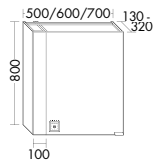

Spiegelschränke mit innovativer Lichtsteuerung und LED-Flächenbeleuchtung

SS256