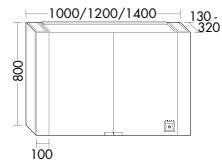

Spiegelschränke mit innovativer Lichtsteuerung und LED-Flächenbeleuchtung

SS258

Spiegelschränke mit innovativer Lichtsteuerung und LED-Flächenbeleuchtung inkl. LED-Waschtischbeleuchtung

Spiegelschränke Modular/Spiegelschränke Modular inkl. LED-Waschtischbeleuchtung*

Leuchtspiegel mit innovativer Lichtsteuerung und LED-Flächenbeleuchtung

Leuchtspiegel Modular/Cube/LED-Ergänzungsspot