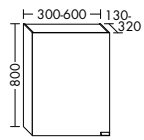

Spiegelschränke Modular/Spiegelschränke Modular inkl. LED-Waschtischbeleuchtung*

SS011