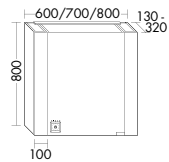

Spiegelschränke mit innovativer Lichtsteuerung und LED-Flächenbeleuchtung

SS257

Spiegelschränke mit innovativer Lichtsteuerung und LED-Flächenbeleuchtung inkl. LED-Waschtischbeleuchtung

Spiegelschränke Modular/Spiegelschränke Modular inkl. LED-Waschtischbeleuchtung*

Leuchtspiegel mit innovativer Lichtsteuerung und LED-Flächenbeleuchtung

Leuchtspiegel Modular/Cube/LED-Ergänzungsspot